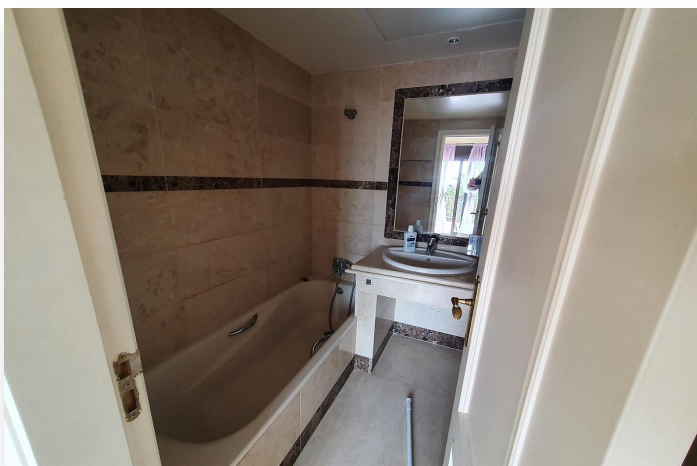

Apartamento en La Duquesa

Precio: 600 €

Referencia: l24 Dormitorios: 2 Baños: 2 Terreno: 0m² Construido: 80m² Terraza: 10m²

Ubicación: La Duquesa

Lovely 2 bed 2 bath apartment in the Visari Village complex Aldea Hills