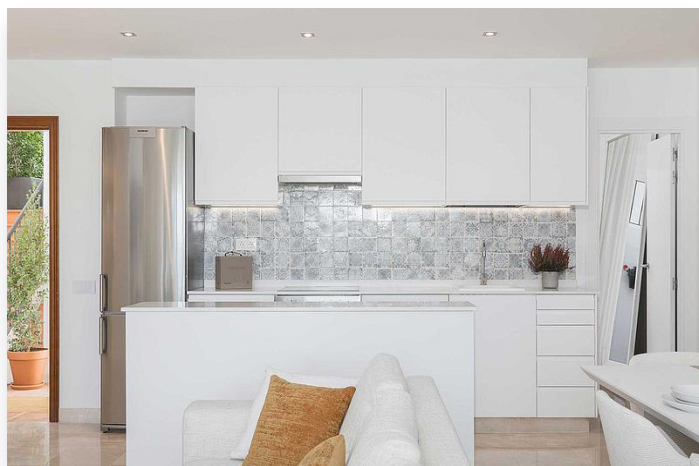

# Apartamento en Benahavís

**Precio: 255.000 €**

Referencia: AP1192    Dormitorios: 2    Baños: 2    Terreno: 0m<sup>2</sup>    Construído: 86m<sup>2</sup>    Terraza: 17m<sup>2</sup>