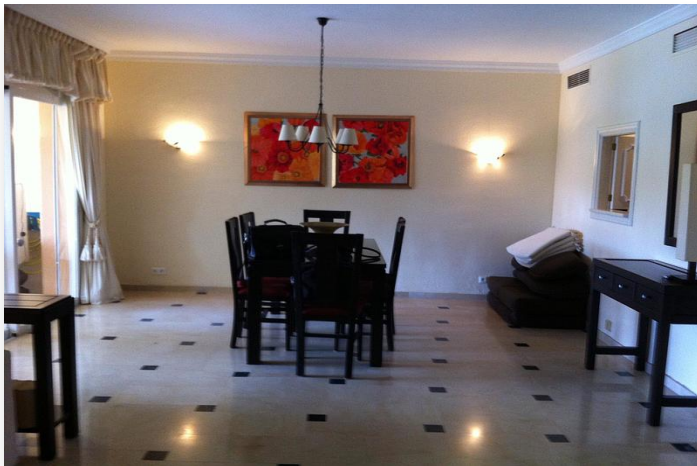

Adosada en Benamara

Precio: 2.000 €

Referencia: R2774687-L **Dormitorios:** 3 **Baños:** 2 **Terreno:** 0m² **Construido:** 190m²

Terraza: 40m²