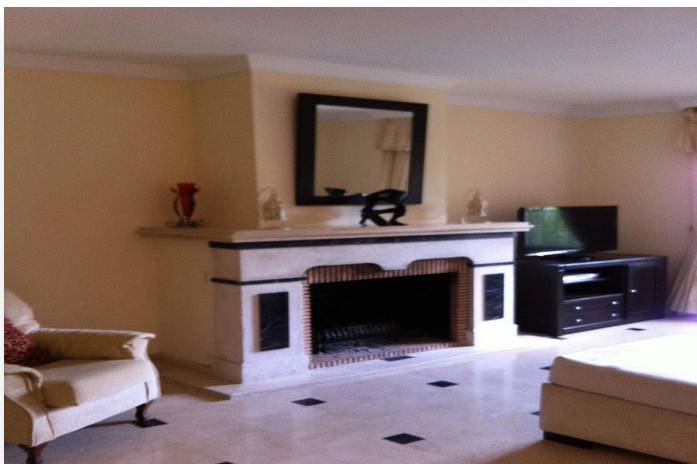

Adosada en Benamara

Precio: 2.000 €

Referencia: R2774687-L **Dormitorios:** 3 **Baños:** 2 **Terreno:** 0m² **Construido:** 190m²

Terraza: 40m²