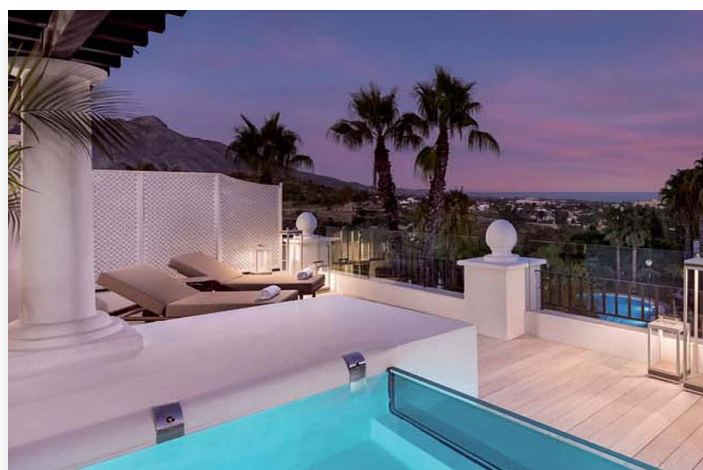

Apartamento en Benahavís

Precio: 698.500 €

Referencia: AP0108 **Dormitorios:** 3 **Baños:** 2 **Terreno:** 0m² **Construido:** 0m² **Terraza:** 0m²

Ubicación: Benahavís

Amplias casas en planta baja con jardines y áticos dúplex distribuidos en 3 elegantes edificios de solo 3 plantas, situados en una comunidad cerrada con jardines y piscina comunitaria.

Características:

Posición

Cerca del Mar

Vistas

Golf

Orientación

Suroeste

Jardin